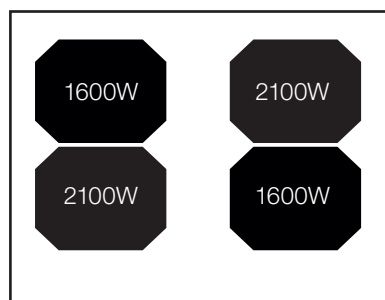

Witt **WIF704FS** 70 cm bred · Flexi Square induktion

FEATURES:

- Facetslebne kanter (5mm sider / 33mm front)
- Sliderkontrol med LightGuide og rødt lys
- 9 varmetrin
- Låsefunktion
- Sikkerhedsstop i 11 tilfælde
- 4 restvarmeindikatorer
- Timerfunktion på alle zoner
- Boosterfunktion på alle zoner
- Dobbeltbooster på 2 zoner
- Brofunktion i begge sider
- Automatisk tilberedningssensor: 70°C
- 'Stop & Go'-funktion
- Sort glas
- Maks. effekt 7,4 kW

4 INDUKTIONSZONER:

- 2x 21x19 cm – 2100W / Booster: 2300W / Dobbeltbooster: 3000W (Forrest til venstre, bagest til højre)
- 2x 21x19 cm – 1600W / Booster: 1850W (Bagest til venstre, forrest til højre)