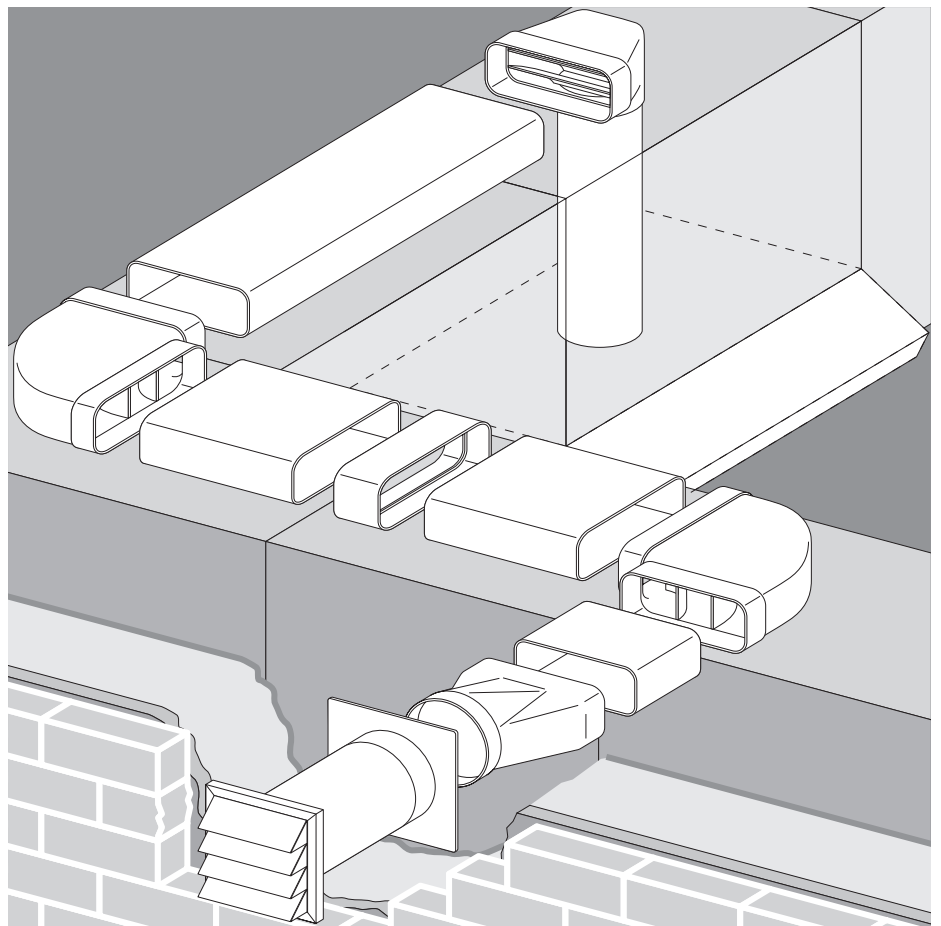

Rør & kanaler

En vellykket installation af din emhætte forudsætter det rigtige tilbehør.

Alle dele er udført i hvid plast.

Komplet installationsæt (H: 80, B:230 mm)

Med alle de dele* du skal bruge til installation.

Varenummer N17099 / 48070120

Vejl. 1.999,-

* 2x N17004, 2x N17025, 1x N17094, 1x N17065, 1x N17098

H: 80, B: 230, L: 500 mm N17002 / 48070000

Vejl. 399,-

Emhætteplastrør

L: 1000 mm – Ø150 3430 / 48360057

Vejl. 199,-

Overgangstuds

H: 80, B: 230 mm – Ø150 N17065 / 48070090

H: 90, B: 220 mm – Ø150 3497 / 48360055

Vejl. 499,-

90° Bøjning

H: 80, B: 230 mm N17060 / 48070060

H: 90, B: 220 mm 3427 / 48360054

Vejl. 399,-

H: 80, B: 230, L: 1000 mm N17004 / 48070010

H: 90, B: 220, L: 1000 mm 3429 / 48360051

Vejl. 499,-

Sammenkobling

H: 80, B: 230 mm N17025 / 48070020

H: 90, B: 220 mm 3428 / 48360052

Vejl. 299,-

90° Bøjning

H: 80, B: 230 mm N17055 / 48070040

H: 90, B: 220 mm 3449 / 48360053

Vejl. 499,-

H: 80, B: 230 mm N17075 / 48070100

Vejl. 135,-

H: 90, B: 220, L: 1500 mm 3496 / 48360050

Vejl. 749,-

Bøjning

H: 80, B: 230 mm – Ø150 N17040 / 48070030

H: 90, B: 220 mm – Ø150 3431 / 48360056

Vejl. 399,-

45° Bøjning

H: 80, B: 230 mm N17057 / 48070050

Vejl. 499,-